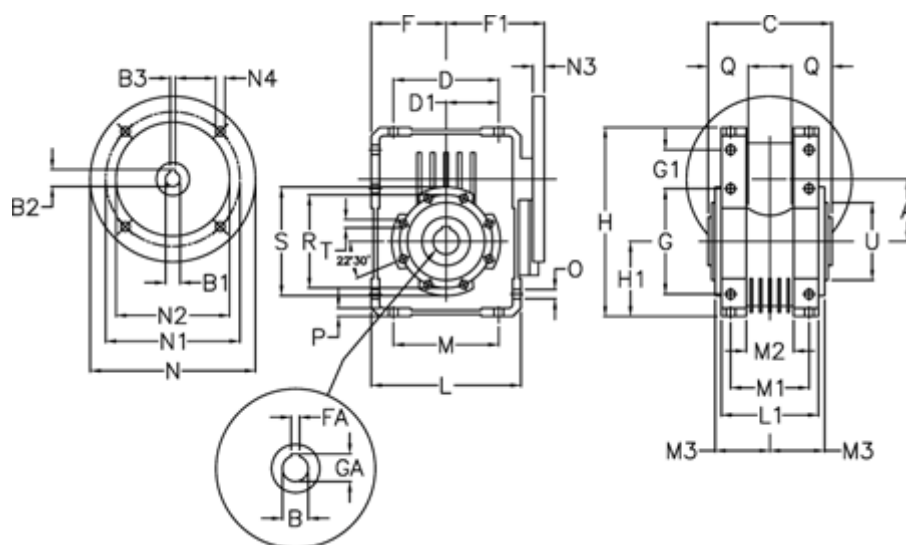

Varenummer: 392211002074616
 Beskrivelse: Snekkegear med skridnav
 W110 L1-U-20-P112 B14

Mål

A = 110.1	F = 125	L = 250	N2 = 110	T = M12x19
B = 42	F1 = 151	L1 = 143	N3 = 13	U = 130
B1 E7 = 28	FA = 12	M = 184	N4 = 9	
B2 = 31.3	G = 184	M1 = 115	O = 14	
B3 H9 = 8	G1 = 58	M2 = 69	P = 14	
C = 155	GA = 45.3	M3 = 73	Q = 45	
D = 174	H = 308	N = 160	R = 165	
D1 = 82	H1 = 125	N1 = 130	S = 200	